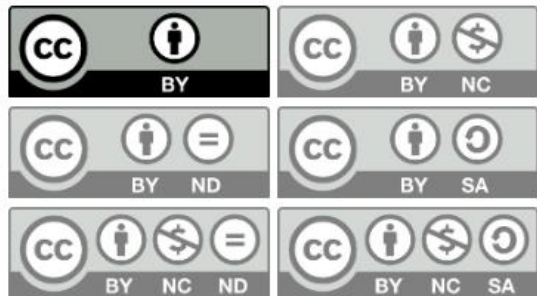

*提供者(如照片來自媒體, 請填寫媒體名稱) 劉孟哲

⑦ *說明請於200字內 (目前輸入 0 字, 尚餘 200 字)

請填寫照片說明

⑨ 請於地圖標定拍攝者位置及方向 顯示土石流圖層

輸入位置 地圖 衛星檢視

台北市 新竹 頭份 台中市 斗六 嘉義市 台南市 高雄市 花蓮縣 臺灣 臺東

如需更改照片預設授權方式請至

[維護個人資料](#) 更改。

② 設定授權方式：姓名標示

請填寫照片說明

⑧ 標籤加入(可自由加入地標等關鍵字，以利搜尋)

--常用標籤--

- 空拍 淹水 土石流 崩塌 地滑
- 政府服務獎 國家環境教育獎 金質獎 金安獎 優良農建工程獎
- 建築園冶獎 金圖獎 國家卓越建設獎 大地工程技術創新獎
- 其他獎項或亮點

加入標籤，以利搜尋

您尚未標定拍攝者所站位置及拍攝方向!

⑩ 照片備註